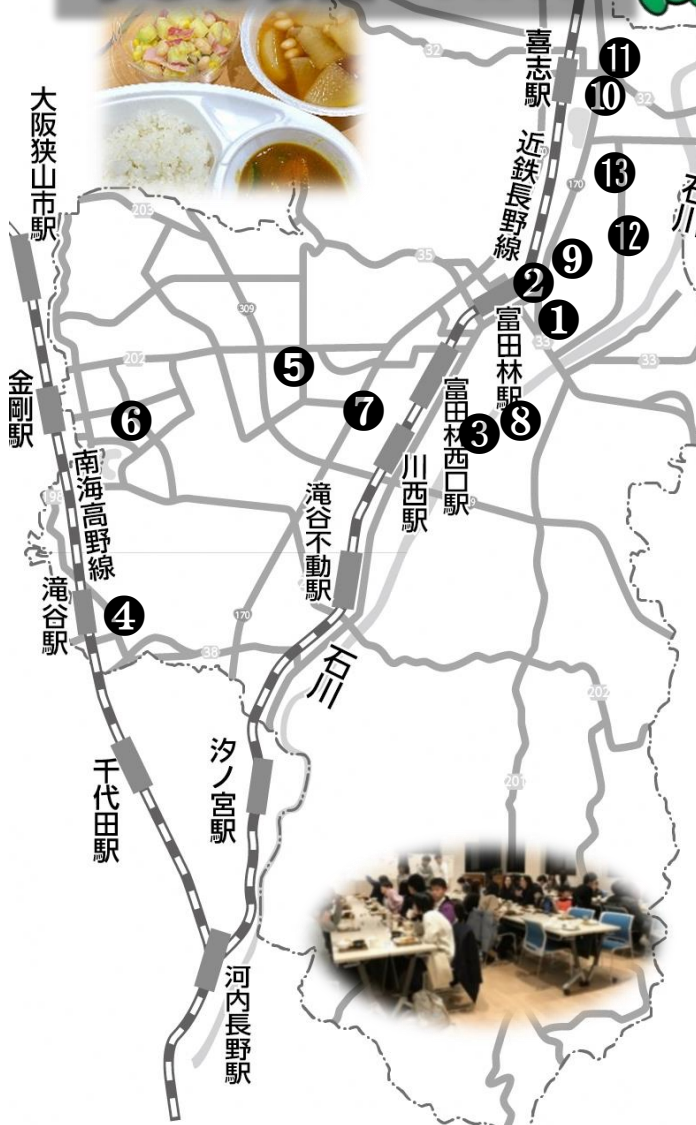

# とんだばやし 子ども食堂 MAP

No.	子ども食堂名	開催場所	開催日時	参加費	連絡先
①	ほっとスペース とんだばやし	若松町 1-9-12 市立人権文化センター内	月 4 回 木曜日 17:00~19:00	こども:100円 大人:200円	24-3700 (緒方・古川)
②	はっぴい食堂	若松町 2-3-2 太陽ビル 3F 303	月 1 回 土曜日(不定期) 10:30~15:00	こども:100円 大人:100円	090-6674-8841 (蔵田)
③	トピックずーむ食堂	常盤町 16-11 きらめき創造館 Topic 内	月 1 回 第 3 土曜日 16:00~18:00	こども:100円 大人:200円	HP「トピックずー む食堂」で検索
④	寺子屋カフェ 花唐草	須賀 2-19-11(2F) カフェ&バー「花唐草」内	月 4 回(不定期) 10:00~14:00 16:00~20:00	こども:100円 大人:300円	070-4313-6358 (寺田)
⑤	きずな食堂	小金台 2-5-10 NPO 法人きんきうえぶ内	<b>休止中</b>	こども:100円 大人:300円	29-0019 (寺田)
⑥	カレー食堂	寺池台 1-9-207 (101) わっくカフェ内	月 2 回 第 2 水 17:00~19:00 第 4 土 11:00~13:00	こども:100円 大人:300円	waku2019 @gmail.com (寺田)
⑦	オマの縁側 こども食堂	新家 1-3-1 川西小学校内	月 1 回 第 2 又は第 3 金曜日 17:30~19:00	こども:100円 大人:300円	090-8572-5931 (本間)
⑧	富田林町 子ども食堂	富田林町 16-12 富田林町集会所内	月 1 回 第 3 土曜日 11:30~13:30	こども:100円 大人:300円	tondabayashicho kodomogmail.com (岡上)
⑨	こども食堂 そこに愛はあるんか	若松町 5-6-6 居酒屋らくえん 2F	毎週 水曜日 16:00~18:00	こども:100円 大人:300円	090-5462-4846 (木下)
⑩	あのね	木戸山町 1-36 喜志小学校内	月 1 回 土曜日(不定期) 12:00~14:00	こども:100円 大人:300円	090-9112-2287 (佐竹)
⑪	こども食堂 きしっこ	喜志新家町 1-10-13	第 2 火曜日 17:00~18:00	こども:100円 大人:300円	090-1150-1543 (中西)
⑫	yayaトキヲコエテ	若松町東 2-6-2	月 1 回 第 3 土又は第 3 日曜日 11:00~14:30	こども:100円 大人:200円	0721-23-8053 (伊佐見)
⑬	ニコニコ食堂	粟ヶ池町 2969-5 レインボーホール 1F レストラン&カフェ大楠公内	月 2 回 (不定期) 詳しくはお問い合わせください	こども:200円 大人:300円	0721-26-8899 (松山)