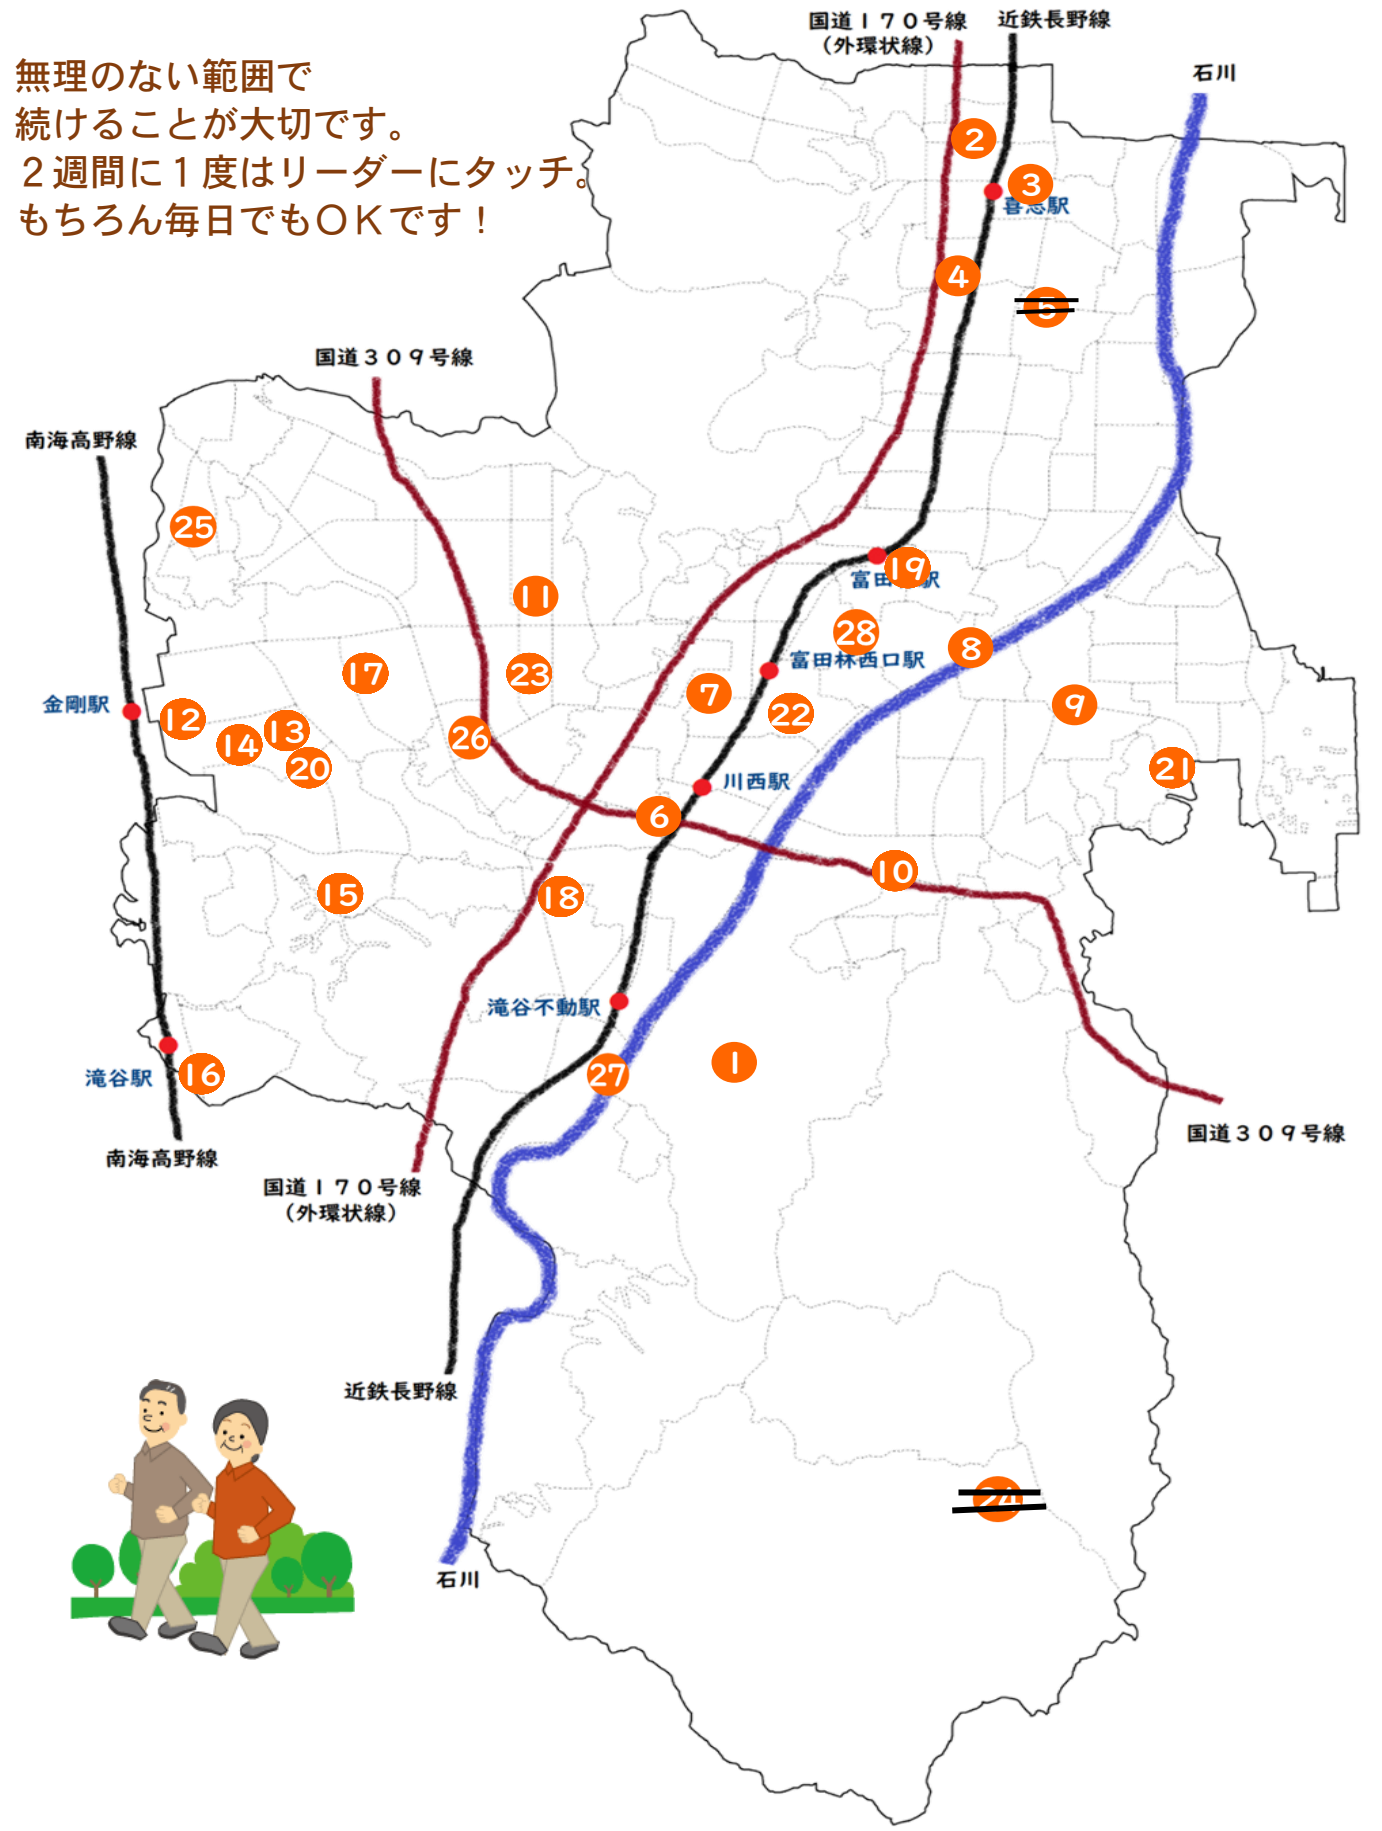

- **20** ∞KON ROOM (インフィニットルーム) コワーキング・自習スペース
  開館日：火曜～土曜 (祝・12/29～1/3 除く) 営業時間：9時30分～21時
  住所：寺池台1-9-70 電話番号：090-3703-0338
  コメント：地域の皆さんが「はたらく」「まなぶ」「つどう」場です。

  体組成計
- **21** コミュニティセンターかがりの郷 コミュニティセンター
  開館日：年中無休 (祝・12/29～1/3 除く) 営業時間：9時～17時15分
  住所：南大伴町4-4-1 電話番号：0721-20-6070
  コメント：かがりの郷には入浴・休憩できるベンチスペースがあります。お立ち寄り下さい。

  体組成計
- **22** 富田林市役所
  開庁日：月曜～金曜 (祝・12/29～1/3 除く) 営業時間：9時～17時30分
  住所：常盤町1-1 電話番号：0721-25-1000
  コメント：2月1日より総合案内横に設置しています。

  体組成計
- **23** NPO法人きんきうえぶ パソコン教室、市民公益活動支援センターの運営等
  開館日：月曜～金曜 (祝・12/29～1/3 除く) 営業時間：9時～21時
  住所：小金台2-5-10 電話番号：0721-29-0019
  コメント：エコールロゼ南側平面駐車場南東沿い。お気軽にお立ち寄りください。

  体組成計
- ~~**24** サバファームにここ市場 農産物直売所
  開館日：火曜～日曜 (月曜が祝日の場合は翌平日・12/29～1/3 除く)
  営業時間：9時30分～16時 (4～9月は17時)
  住所：甘南備2300 電話番号：0721-35-3502
  コメント：近隣の農家さんの旬の新鮮野菜や果物を中心に色々な商品を販売しています~~
- **25** 龍雲寺 (りょううんじ) 寺院
  開館日：年中無休 リーダータッチは24時間可能です。
  住所：加太2-11-19 電話番号：072-365-0562
  コメント：あなたに感動と気力を与える一苦行釈迦、三蔵法師、大賀蓮、ナマステ草、他
- **26** キタバ薬局津々山台店 調剤薬局
  営業日：月曜～土曜 (日・祝定休) 営業時間：9時～19時 (水・金・土12時まで)
  住所：津々山台2-10-1-104 電話番号：0721-40-2267
  コメント：健康のこと何でもご相談下さい。リーダータッチだけのご来局大歓迎です。
- **27** joy 福祉
  営業日：月曜～土曜 (日・祝定休) 営業時間：9時～17時
  住所：錦織東3-3-13 電話番号：0721-23-8585
  コメント：メロンパンも販売してます。明るくて元気なスタッフ一同、お待ちしております。
- **28** じないまち交流館 休憩所・貸室
  開館日：火曜～日曜 (月曜が祝日の場合は翌平日・12/29～1/3 除く)
  営業時間：10時～17時
  住所：富田林町9-29 電話番号：0721-26-0110
  コメント：寺内町へお越しの際はお気軽にお立ち寄りください。

このマークがある健康拠点では体組成測定が可能です。 第10版 2024.2.29