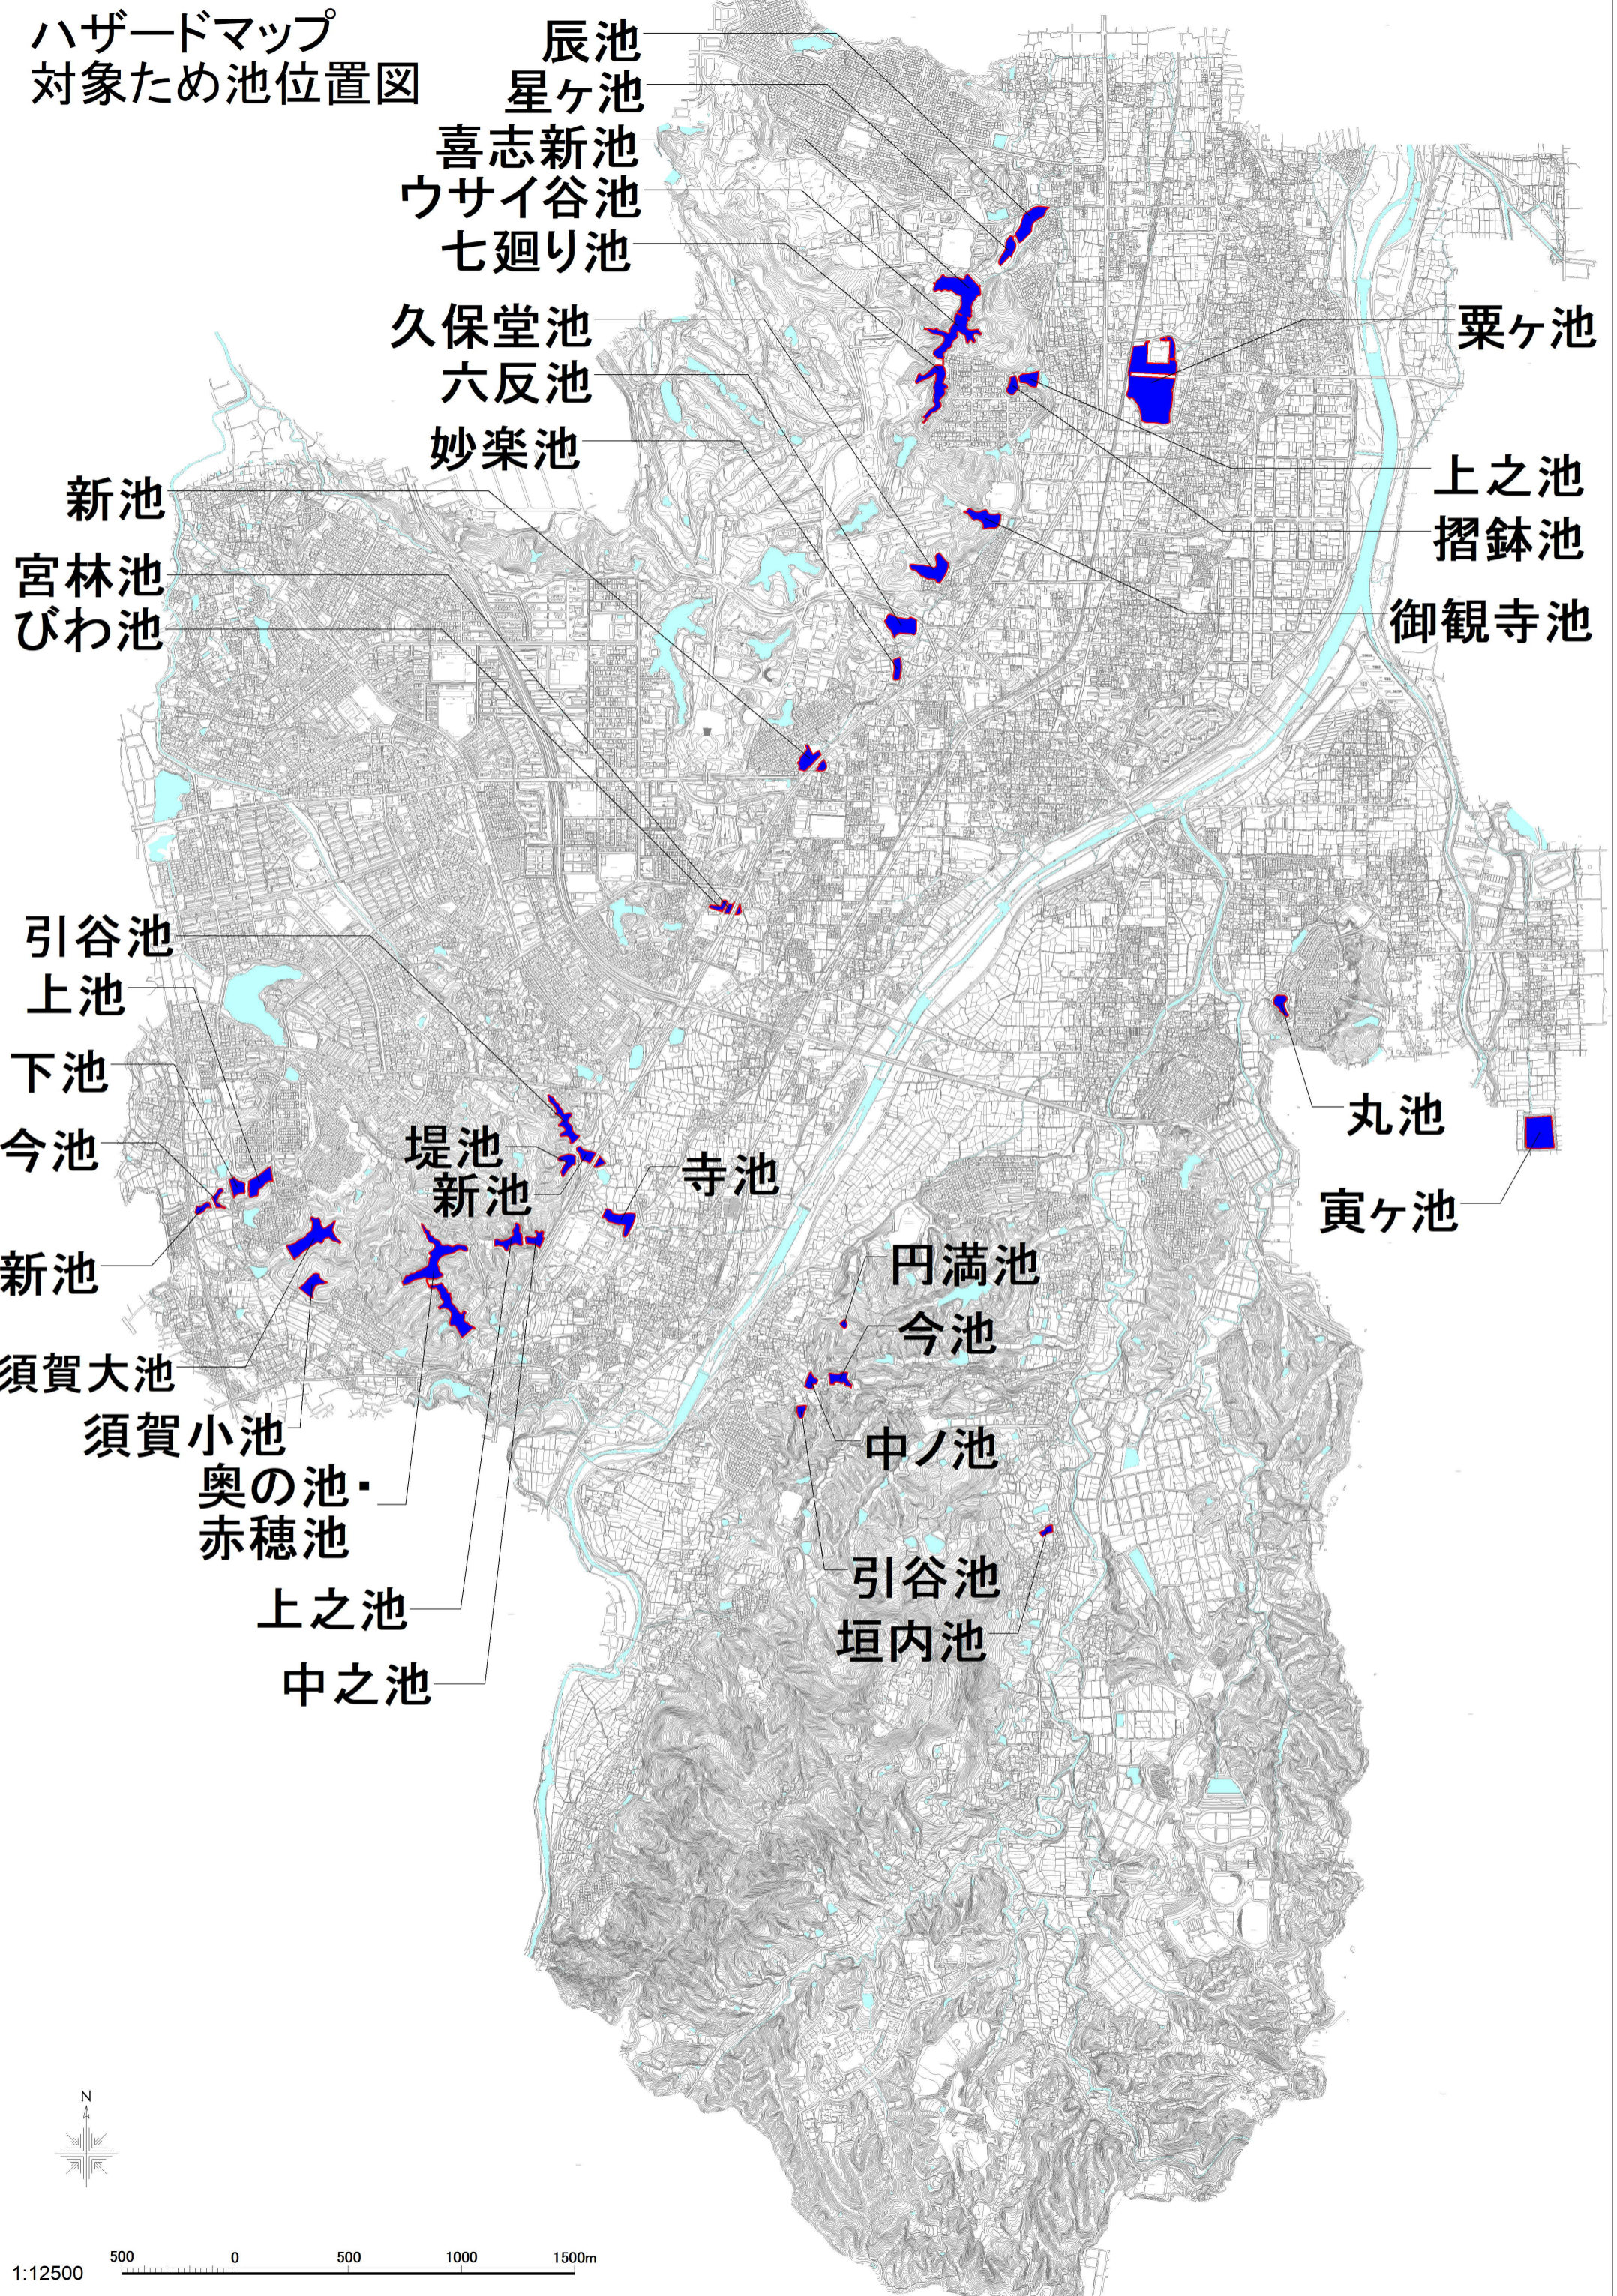

ハザードマップ  
対象ため池位置図

辰池  
星ヶ池  
喜志新池  
ウサイ谷池  
七廻り池  
久保堂池  
六反池  
妙楽池

栗ヶ池

上之池  
摺鉢池

御観寺池

新池  
宮林池  
びわ池

引谷池  
上池

下池

今池

新池

須賀大池

須賀小池

奥の池・  
赤穂池

上之池

中之池

堤池  
新池

寺池

円満池

今池

中ノ池

引谷池  
垣内池

丸池

寅ヶ池

1:12500  
500 0 500 1000 1500m